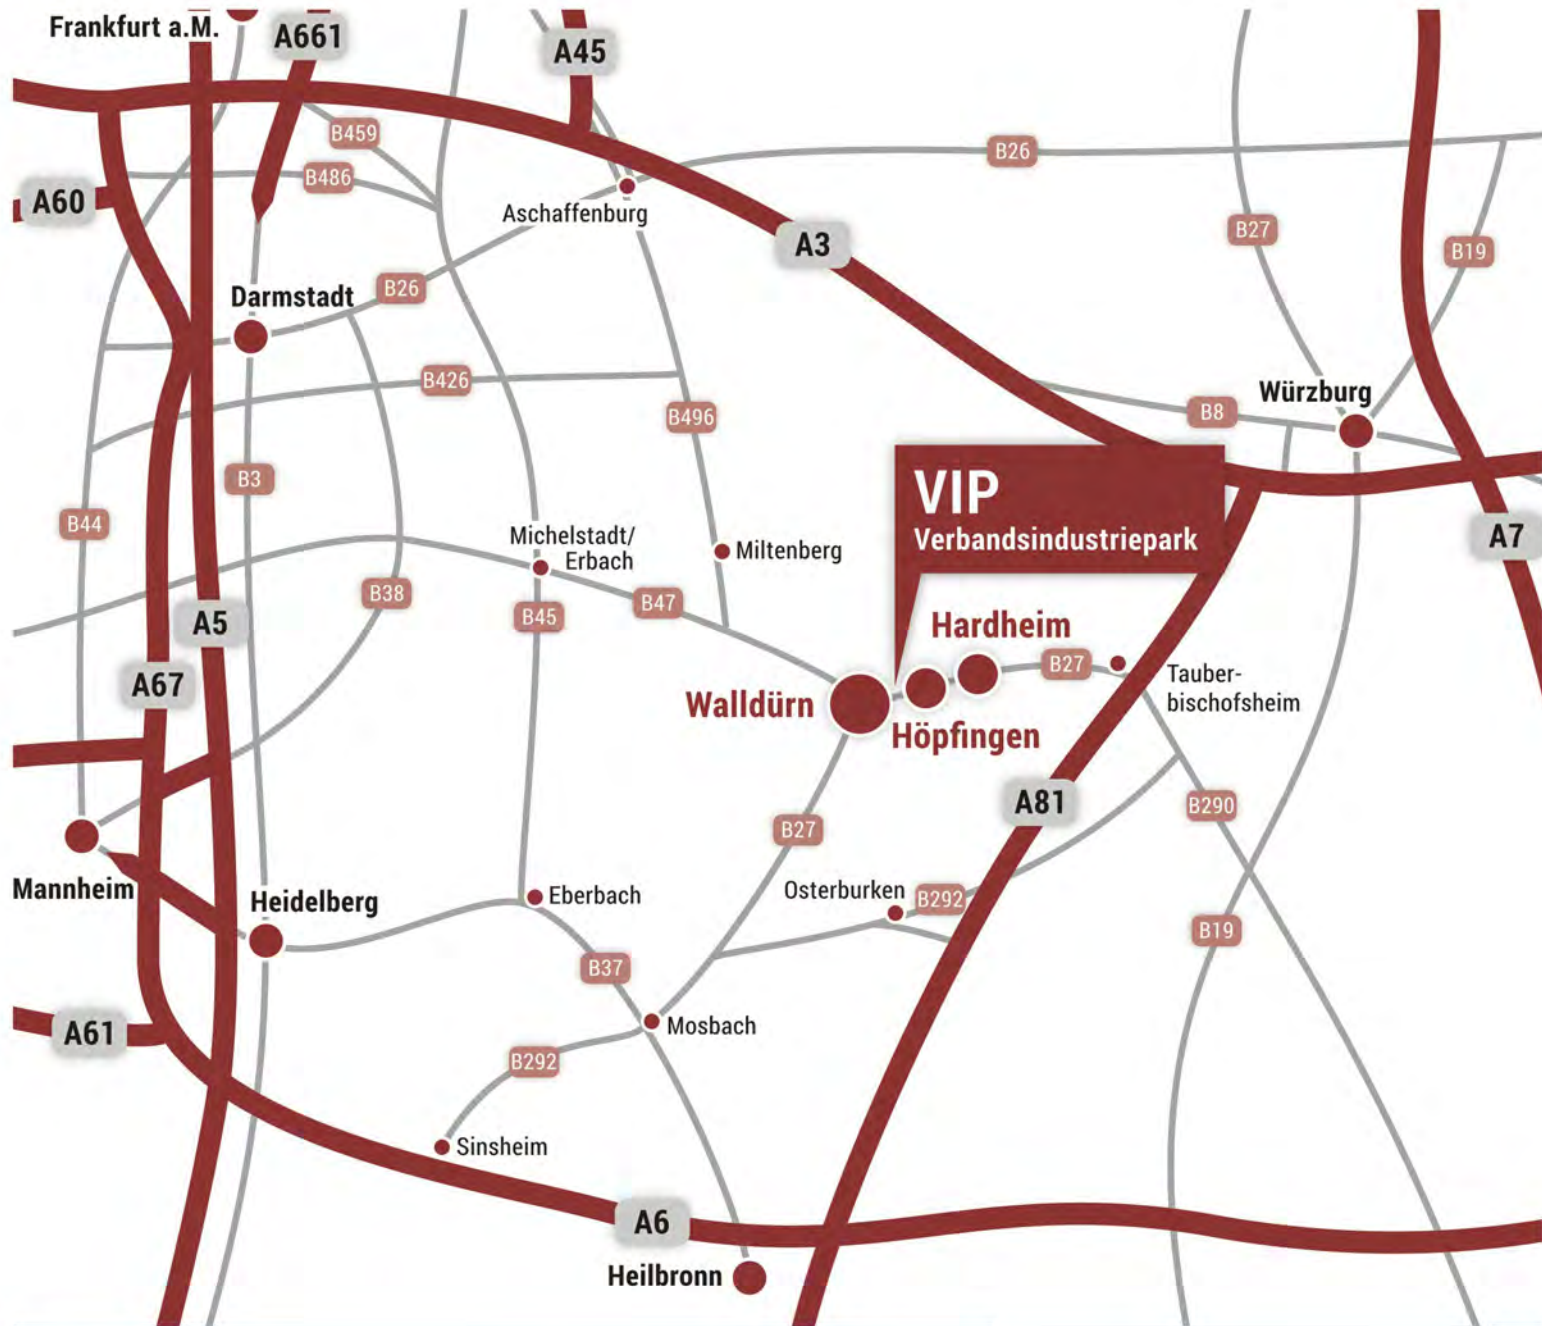

VerbandsIndustriePark Walldürn

eine interkommunale Zusammenarbeit betreut durch den

Gemeindeverwaltungsverband Hardheim-Walldürn

Friedrich-Ebert-Straße 11 | 74731 Walldürn

Fon +49 (0) 6282 67 188

www.vip-wallduern.de | vip@gvv-hw.de

Gemeindeverwaltungsverband
HARDHEIM-WALLDÜRN